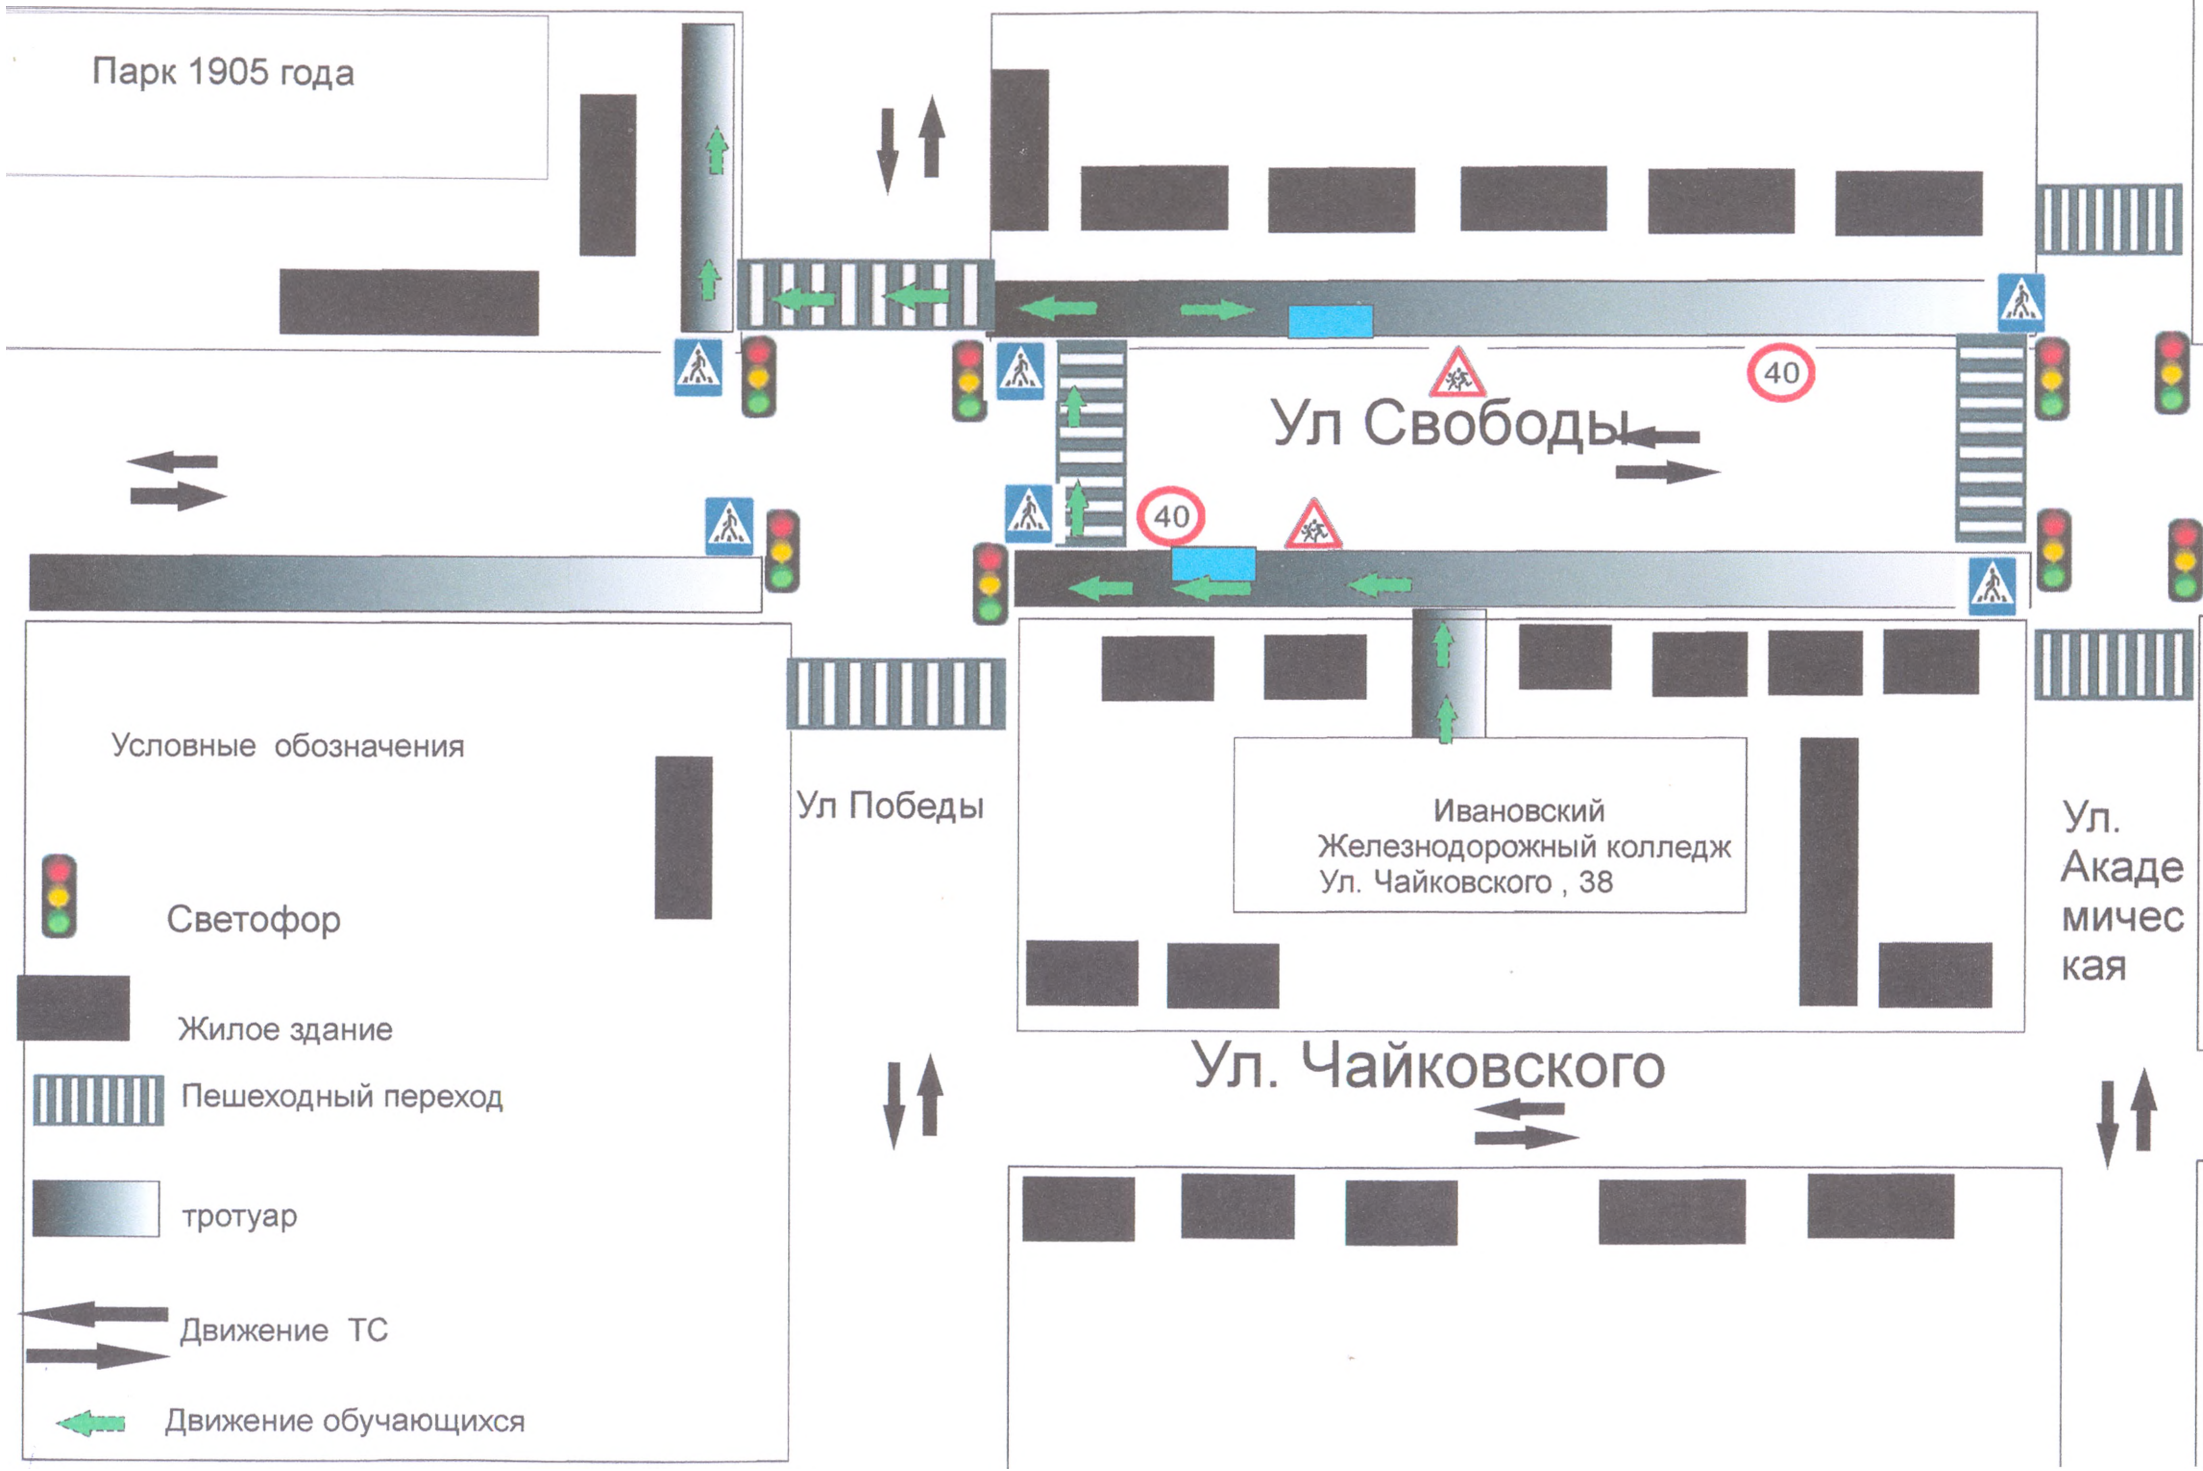

# Район расположения Ивановского железнодорожного колледжа, пути движения ТС

Парк 1905 года

Ул Свободы

Ивановский  
Железнодорожный колледж  
Ул. Чайковского , 38

Ул. Чайковского

Ул.  
Акаде  
мичес  
кая

Условные обозначения

Светофор

Жилое здание

Пешеходный переход

тротуар

Движение ТС

Ул Победы

40

40

# Район расположения Ивановского железнодорожного колледжа, пути движения обучающихся в парк 1905 г

Пути движения транспортных средств к местам погрузки/ разгрузки и Рекомендуемые пути передвижения детей